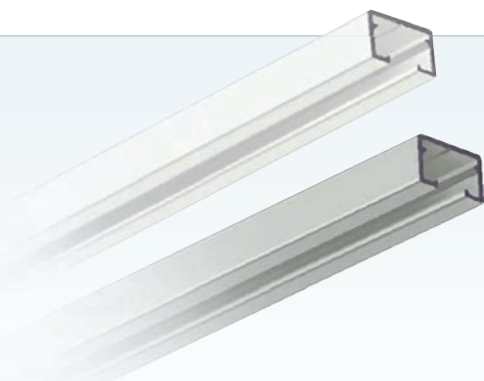

NEU BEI ED

Schleuderschiene für die Deckenmontage zum Anschrauben.

Garnituren

Weiß oder alu matt, inklusive folgender Komponenten:

siehe Tabelle

1 Stück

1 Stück

siehe Tabelle

2 Stück

Biegemöglichkeiten

	Art.-Nr.	Länge	Gleiter	Schrauben
weiß 021 525	-100	100 cm	16 Stück	4 Stück
alu matt 021 528	-120	120 cm	18 Stück	4 Stück
	-140	140 cm	22 Stück	5 Stück
	-160	160 cm	26 Stück	5 Stück
	-180	180 cm	28 Stück	6 Stück
	-200	200 cm	32 Stück	6 Stück
	-220	220 cm	34 Stück	7 Stück
	-240	240 cm	38 Stück	7 Stück
	-260	260 cm	42 Stück	8 Stück
	-280	280 cm	44 Stück	8 Stück
	-300	300 cm	48 Stück	9 Stück
	-320	320 cm	50 Stück	9 Stück
	-340	340 cm	54 Stück	10 Stück
	-360	360 cm	58 Stück	10 Stück
	-380	380 cm	60 Stück	11 Stück
	-400	400 cm	64 Stück	11 Stück
	-420	420 cm	68 Stück	12 Stück
	-440	440 cm	70 Stück	12 Stück
	-460	460 cm	74 Stück	13 Stück
	-480	480 cm	78 Stück	13 Stück
	-500	500 cm	80 Stück	14 Stück
	-520	520 cm	84 Stück	14 Stück
	-540	540 cm	86 Stück	15 Stück
	-560	560 cm	90 Stück	15 Stück
	-580	580 cm	94 Stück	16 Stück
	-600	600 cm	98 Stück	16 Stück

Art.-Nr.	Artikel-Bezeichnung	VE
	Aluminium-Vorhangschiene »STRAIGHT« 14,3 mm breit, 8,8 mm hoch, Laufbreite 6 mm, mit Bohrspur und vorgebohrt, 1 Länge à 6 m	

100 502	weiß 	6 m 30 m 60 m
---------	--	---------------------