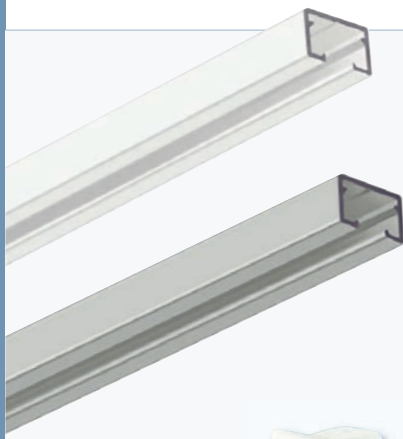

NEU BEI ED

Schleuderschiene für die Deckenmontage zum Anschrauben.

Garnituren

Weiß oder alu matt, inklusive folgender Komponenten:

siehe Tabelle

1 Stück

1 Stück

siehe Tabelle

2 Stück

Biegemöglichkeiten

	Art.-Nr.	Länge	Gleiter	Schrauben
weiß 021 525	-100	100 cm	16 Stück	4 Stück
alu matt 021 528	-120	120 cm	18 Stück	4 Stück
	-140	140 cm	22 Stück	5 Stück
	-160	160 cm	26 Stück	5 Stück
	-180	180 cm	28 Stück	6 Stück
	-200	200 cm	32 Stück	6 Stück
	-220	220 cm	34 Stück	7 Stück
	-240	240 cm	38 Stück	7 Stück
	-260	260 cm	42 Stück	8 Stück
	-280	280 cm	44 Stück	8 Stück
	-300	300 cm	48 Stück	9 Stück
	-320	320 cm	50 Stück	9 Stück
	-340	340 cm	54 Stück	10 Stück
	-360	360 cm	58 Stück	10 Stück
	-380	380 cm	60 Stück	11 Stück
	-400	400 cm	64 Stück	11 Stück
	-420	420 cm	68 Stück	12 Stück
	-440	440 cm	70 Stück	12 Stück
	-460	460 cm	74 Stück	13 Stück
	-480	480 cm	78 Stück	13 Stück
	-500	500 cm	80 Stück	14 Stück
	-520	520 cm	84 Stück	14 Stück
	-540	540 cm	86 Stück	15 Stück
	-560	560 cm	90 Stück	15 Stück
	-580	580 cm	94 Stück	16 Stück
	-600	600 cm	98 Stück	16 Stück

Art.-Nr.	Artikel-Bezeichnung	VE
	Aluminium-Vorhangschiene »STRAIGHT« 14,3 mm breit, 8,8 mm hoch, Laufbreite 6 mm, mit Bohrspur und vorgebohrt, 1 Länge à 6 m	

100 502	weiß 	6 m 30 m 60 m
---------	--	---------------------