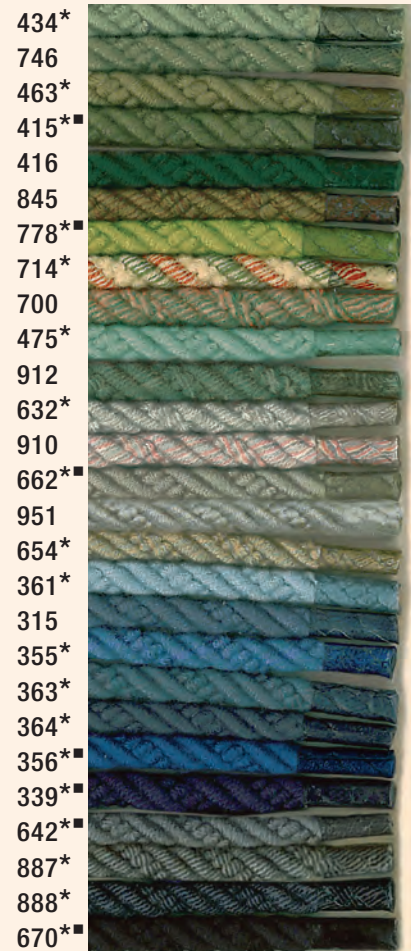

ERNST DIEKGRAEFE

Art.-Nr.	Artikel-Bezeichnung	VE
206 811-	Möbelkordel 6 mm Ø	25 m
In allen dargestellten Farben lieferbar.		
206 801-	Möbelborte (Gimpe) * 13 mm Höhe	25 m
* Nur in den mit »Stern« gekennzeichneten Farben lieferbar.		
206 803-	Effilé (Kissenschnitt, Schnittborte) * 24 mm Höhe	25 m
* Nur in den mit »Stern« gekennzeichneten Farben lieferbar.		
206 805-	Einzelkeder mit Einnähfahne ■ 5 mm Ø, Fahne 10 mm	25 m
■ Nur in den mit »Quadrat« gekennzeichneten Farben lieferbar.		
206 806-	Doppelkeder ■ 10 mm Höhe	25 m
■ Nur in den mit »Quadrat« gekennzeichneten Farben lieferbar.		
0206 999-6	Farbkarte mit allen Posamenten	1 Stück
0206 999-2	Farbkarte Ergänzung mit Einzelkeder und Doppelkeder	1 Stück

Leichte Farbabweichungen sind möglich.