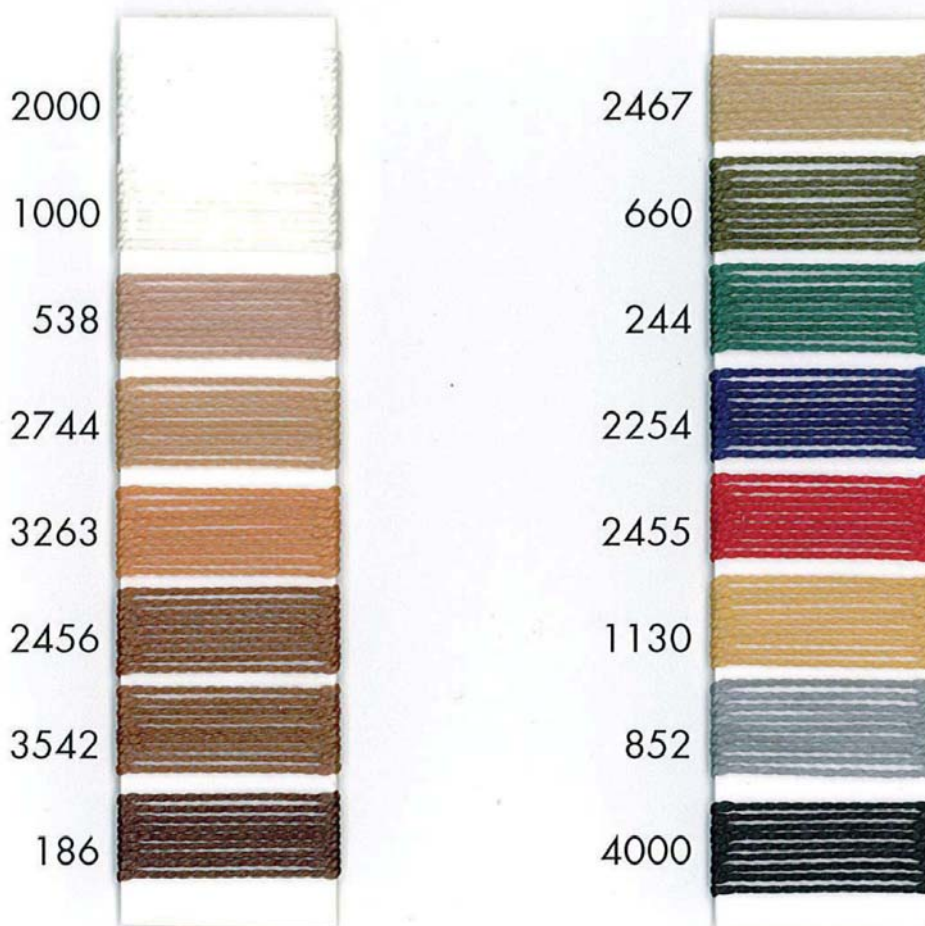

Alle Farben unverbindlich!
All colours without obligation!

STRONGFIL 11/2 S

Polyamid Multifilament
leicht gewachst • waxed

Farbkarte
Art.-Nr. 091 174

ERNST DIEKGRAEFE GmbH&Co.

Altenaer Straße 13
D-58762 Altena-Dahle