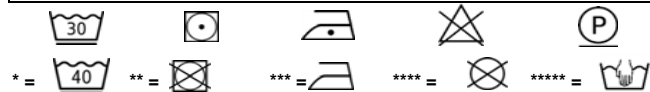

**\* Unverbindliche Preisempfehlung, nur für den Handel bestimmt.**

Gültig ab 2016

Bestell-Nr.	Name	Verwendung	Material	Kollektion	Breite cm	Index	Verkauf * €	Verkauf * €
750039	Tiger**/****	***	100% PES	Fauna	143 cm	4.036700	_____	82,60
750040	Leopard**/****	***	100% PES	Fauna	143 cm	3.036700	_____	82,60
750041	Rhino**/****	***	100% PES	Fauna	143 cm	1.036700	_____	82,60
750042	Elephant**/****	***	100% PES	Fauna	143 cm	3.036700	_____	82,60
750044	Husky**/*****	***	100% PES	Husky	150 cm	5.018200	_____	40,95
750045	Austral**/*****	***	100% PVC	Austr./Tropic	140 cm	6.030100	_____	67,75
750046	Arredo*	**	70% PES, 30% CO	Arredo	140 cm	4.024950	_____	56,20
750047	Broni*/**	**	60% PAC, 40% PES	Broni	140 cm	7.023900	_____	53,80
750048	Caribu*/****	***	100% PU	Caribu	140 cm	9.029400	_____	66,20
750050	Mitchel	**	60% PP, 40% PES	Mitch./Brand.	140 cm	1.030100	_____	67,75
750051	Taranto*/**	**	60% PAC, 40% PES	Taranto	140 cm	5.023900	_____	53,80
750053	Tropic**/*****	***	100% PVC	Austr./Tropic	140 cm	1.0301050	_____	67,75
750054	Brando	**	60%PP, 40% PES	Mitch./Brand.	140 cm	3.019100	_____	42,95